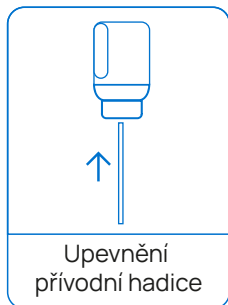

Specifikace

Napětí: 5,0 V DC

Výkon: 4 W

Instalace

Používání

1. Před prvním použitím nabijte na plnou kapacitu.
2. Během nabíjení se kontrolka rozsvítí červeně a po dokončení nabíjení se rozsvítí zeleně nebo zhasne.
3. Stisknutím tlačítka spustíte pumpování po dobu 60 sekund a opětovným stisknutím jej zastavíte.