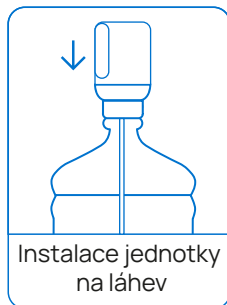

Specifikace

Napětí: 5,0 V DC

Výkon: 4 W

Instalace

Používání

1. Před prvním použitím nabijte na plnou kapacitu.
2. Během nabíjení se kontrolka rozsvítí červeně a po dokončení nabíjení se rozsvítí zeleně nebo zhasne.
3. Stisknutím tlačítka spustíte pumpování po dobu 60 sekund a opětovným stisknutím jej zastavíte.

Údržba a skladování

1. Silikonovou hadici lze před prvním použitím a po každých 2 měsících pro zvýšení čistoty několik minut vyvařit.
2. Doporučujeme silikonovou hadici vyměnit po 6 měsících používání, aby se předešlo případným hygienickým problémům.
3. Před dlouhodobým skladováním se ujistěte, že v jednotce nejsou ŽÁDNÉ zbytky vody.

Symbol přeškrtnuté popelnice znamená, že odpad z elektrických a elektronických zařízení a baterie se nesmí likvidovat jako netříděný komunální odpad, ale musí se sbírat odděleně.

OCHRANA ŽIVOTNÍHO PROSTŘEDÍ

Tento produkt obsahuje dobíjecí lithium-iontovou baterii. Nevyhazujte tento produkt do běžného domovního odpadu. Produkt zlikvidujte na příslušném sběrném místě. Upozornění: nevhazujte akumulátory do ohně ani je nepoškozujte, protože mohou prasknout a uvolnit toxické látky.