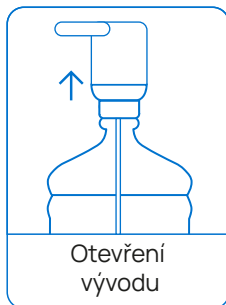

Specifikace

Napětí: 5,0 V DC

Výkon: 4 W

Instalace

Používání

1. Před prvním použitím nabijte na plnou kapacitu.
2. Během nabíjení se kontrolka rozsvítí červeně a po dokončení nabíjení se rozsvítí zeleně nebo zhasne.
3. Stisknutím tlačítka spustíte pumpování po dobu 60 sekund a opětovným stisknutím jej zastavíte.

Údržba a skladování

1. Silikonovou hadici lze před prvním použitím a po každých 2 měsících pro zvýšení čistoty několik minut vyvařit.
2. Doporučujeme silikonovou hadici vyměnit po 6 měsících používání, aby se předešlo případným hygienickým problémům.
3. Před dlouhodobým skladováním se ujistěte, že v jednotce nejsou ŽÁDNÉ zbytky vody.

Symbol přeškrtnuté popelnice znamená, že odpad z elektrických a elektronických zařízení a baterie se nesmí likvidovat jako netříděný komunální odpad, ale musí se sbírat odděleně.

OCHRANA ŽIVOTNÍHO PROSTŘEDÍ

Tento produkt obsahuje dobíjecí lithium-iontovou baterii. Nevyhazujte tento produkt do běžného domovního odpadu. Produkt zlikvidujte na příslušném sběrném místě. Upozornění: nevhazujte akumulátory do ohně ani je nepoškozujte, protože mohou prasknout a uvolnit toxické látky.